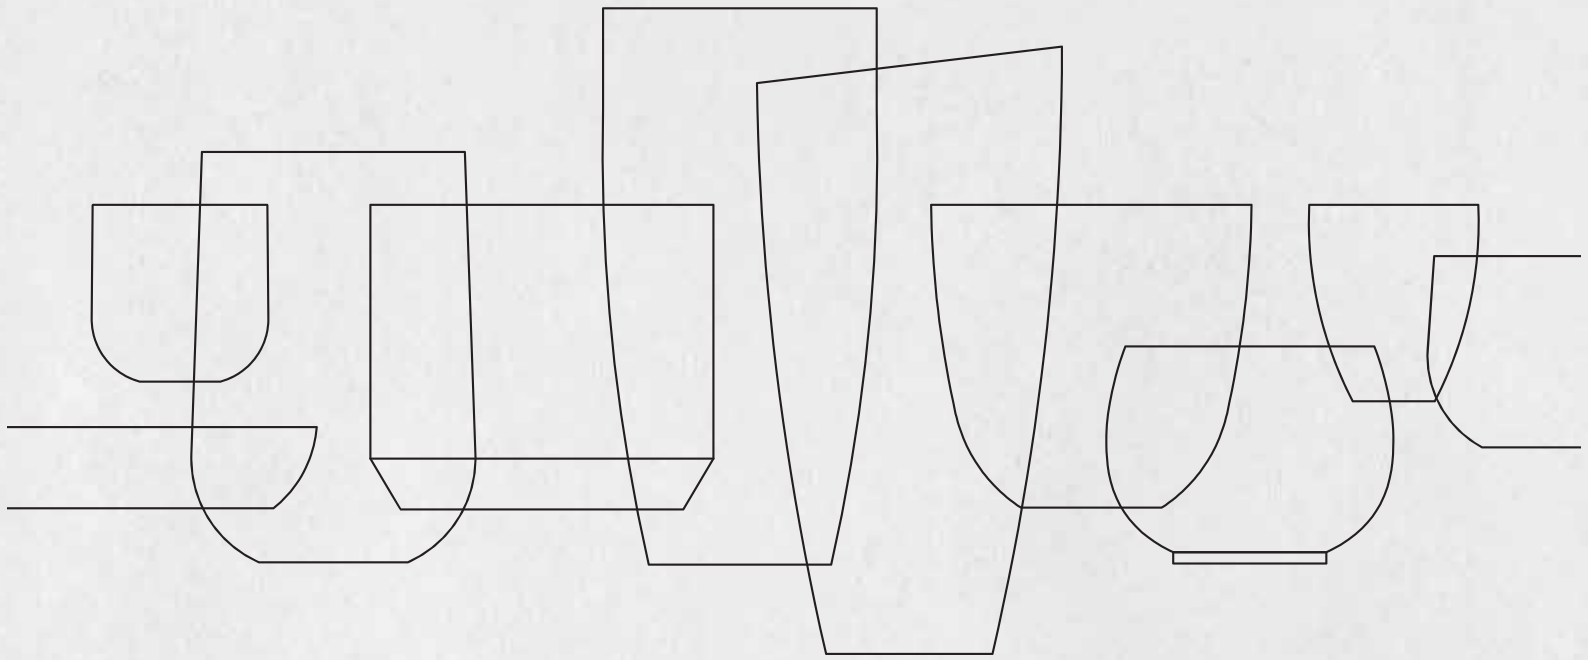

## FINISHES GUIDE

**(703) 350-7738 | [www.mountvernonvesselsvines.com](http://www.mountvernonvesselsvines.com)  
[hello@mountvernonvesselsvines.com](mailto:hello@mountvernonvesselsvines.com)**

WH-01-05  
NATURAL WHITE